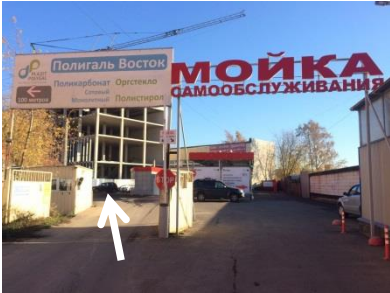

# Схема проезда в АНТИПАРК

1. Проезжаете между домами политехническая 9 (красный) и 7Д к мойке самообслуживания.

2. От мойки поворачиваете налево

3. Едете до конца прямо, проезжаете через надпись "аренда" никуда не сворачивая, едете до поворота направо

4. Поворачиваете направо. Проезжаете ангар по правую от вас руку и после него вновь поворачиваете направо

5. далее едете прямо до конца и упираетесь в склад #13 Добро пожаловать!